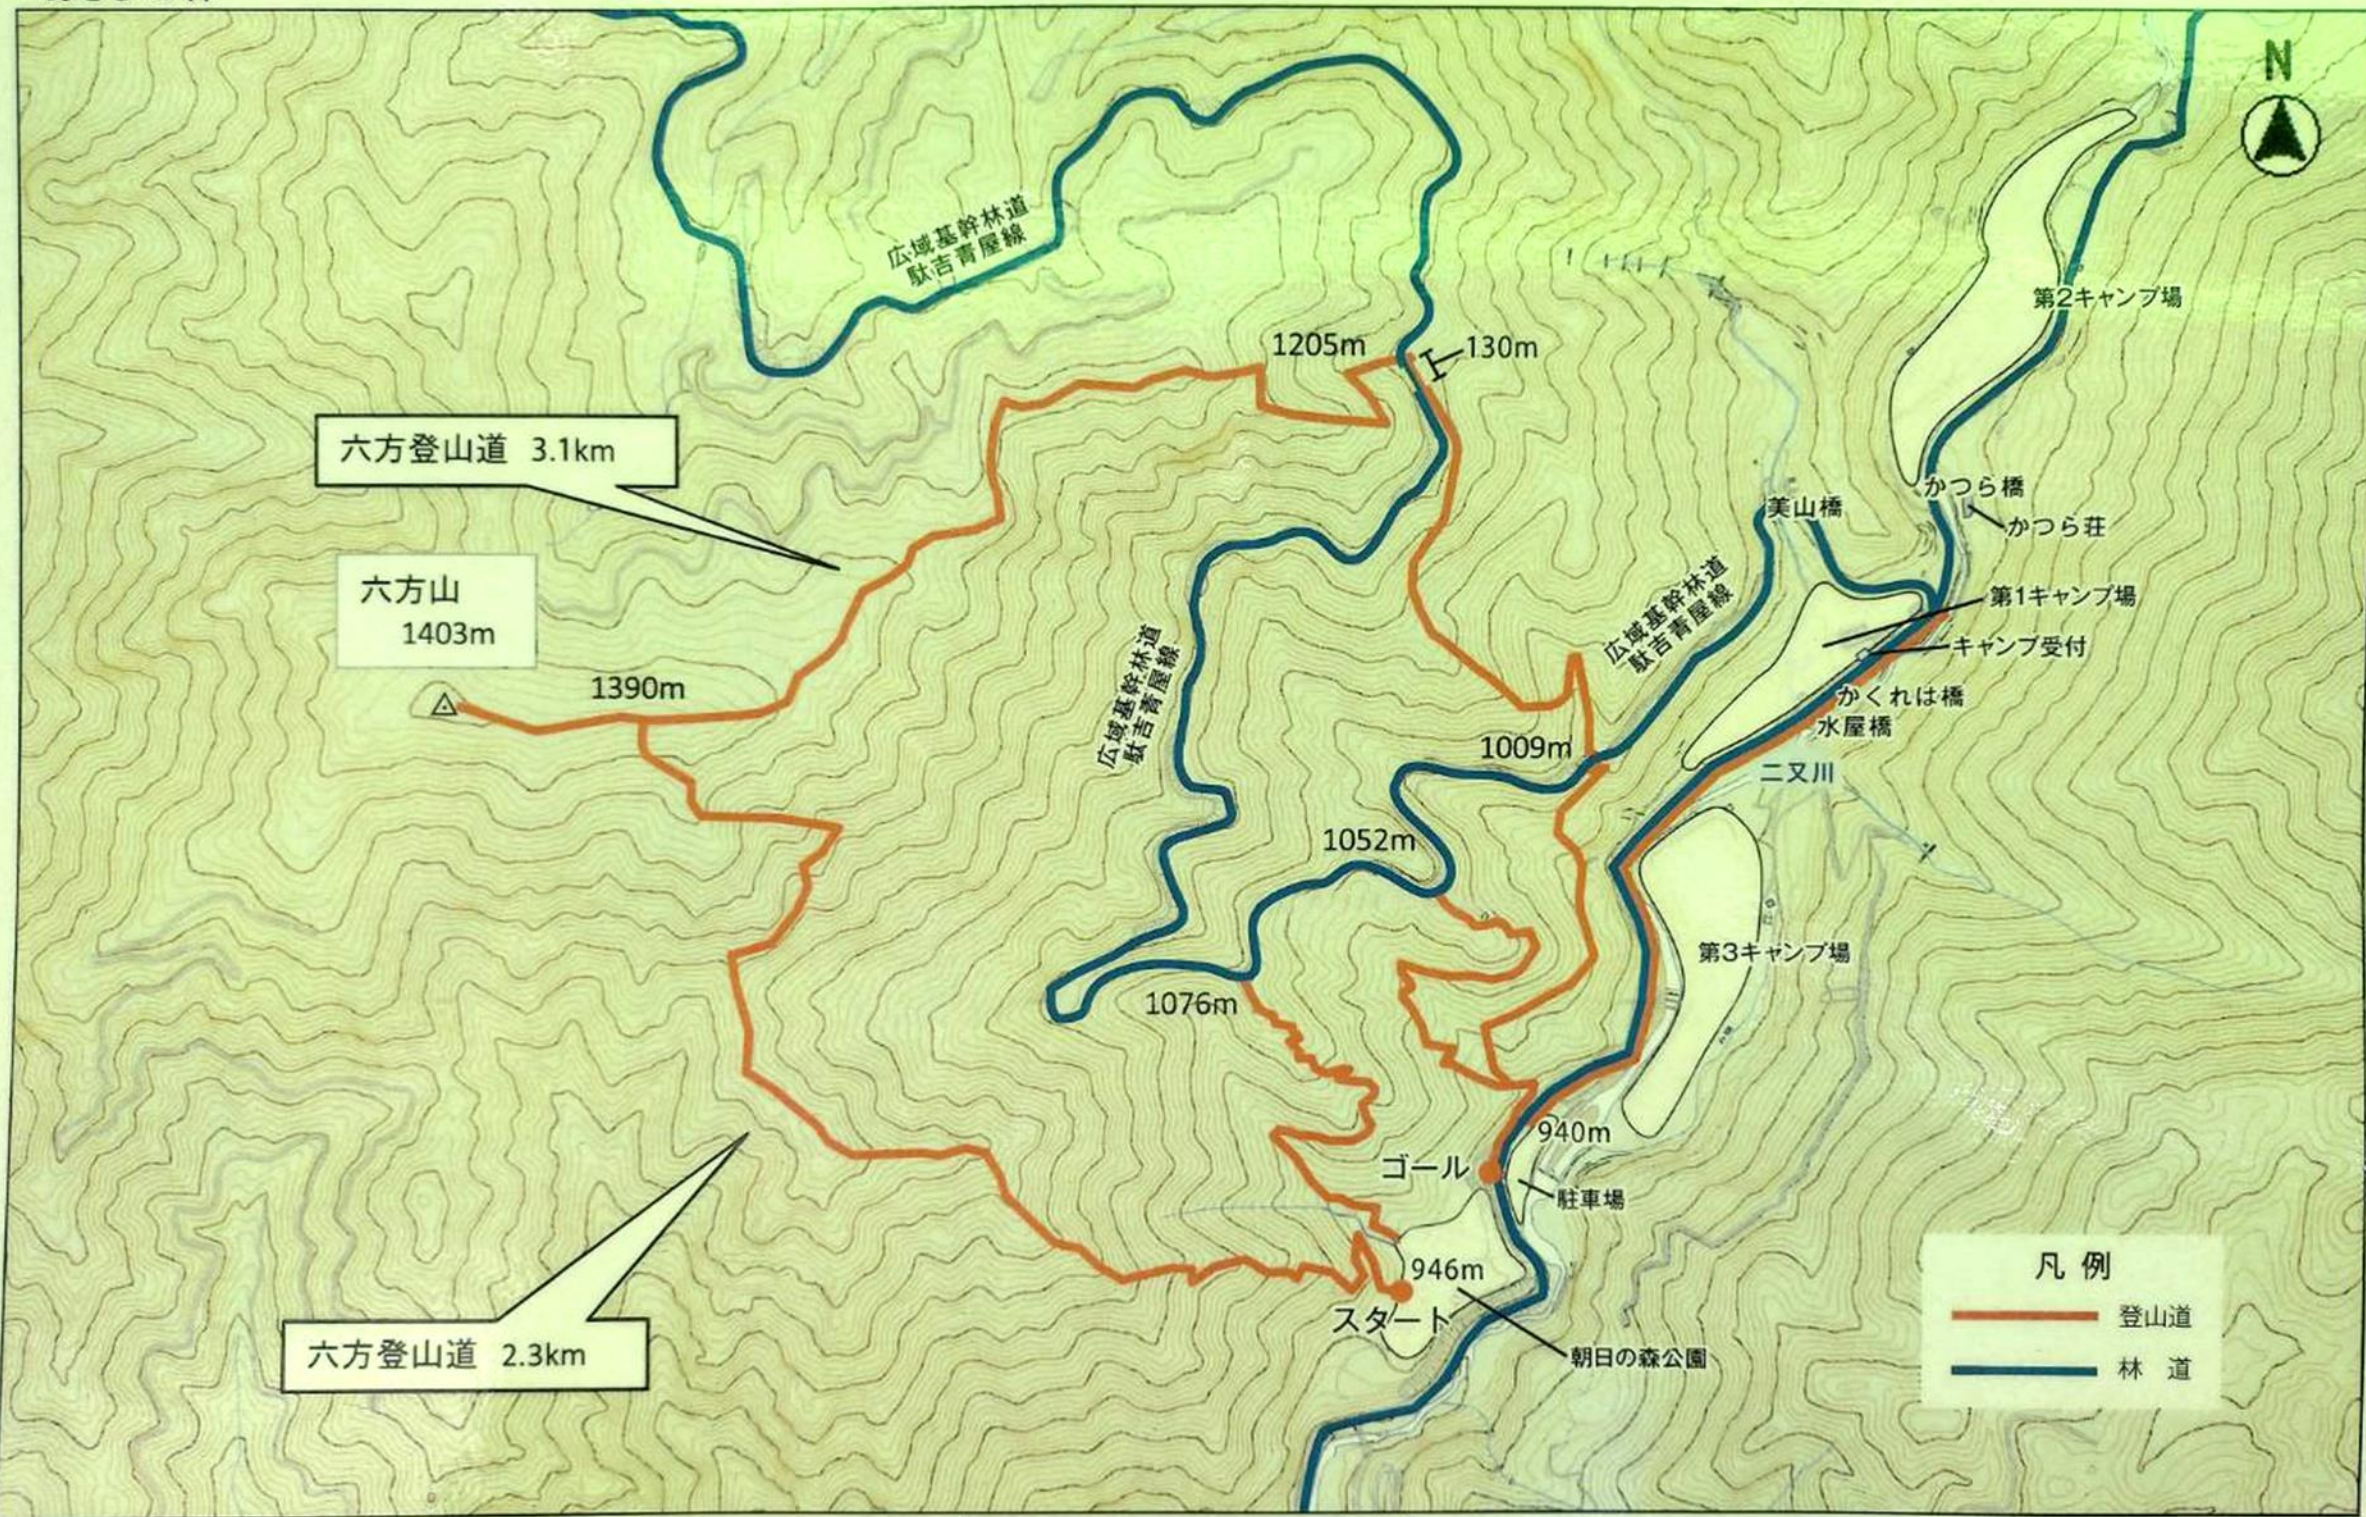

六方山登山道案内図

凡例
— 登山道
— 林道

縮尺 1 : 9000
100 50 0 100 200